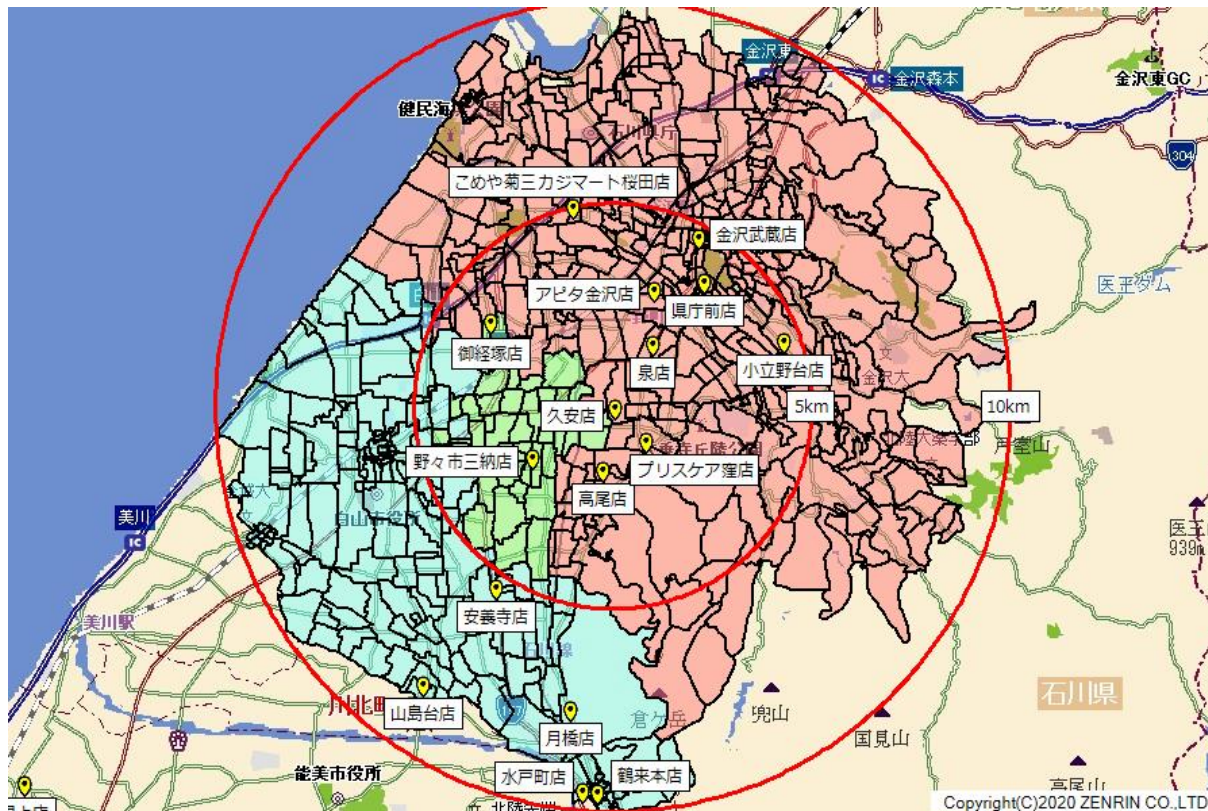

配達エリア

【集荷対応店舗】

- ・泉店（中心店舗）
- ・久安店
- ・プリスケア窪店
- ・高尾店

【配達エリア】

- ・金沢市（一部）
 - ・野々市市（全域）
 - ・白山市（一部）
- ※詳細は次ページ

【配達件数（想定）】

15件～20件/日

配達エリア詳細 金沢市

- あ
- ・ 青草町
 - ・ 相合谷町
 - ・ 暁町
 - ・ 赤土町
 - ・ 朝加屋町
 - ・ 浅川町
 - ・ 朝霧台
 - ・ 浅野本町
 - ・ 旭町
 - ・ 油車
 - ・ 天池町
 - ・ 有松
 - ・ 池田町
 - ・ 池田立丁
 - ・ 石引
 - ・ 泉
 - ・ 泉が丘
 - ・ 泉野町
 - ・ 泉野出町
 - ・ 泉本町
 - ・ 出雲町
 - ・ 磯部町
 - ・ 糸田
 - ・ 糸田町
 - ・ 糸田新町
 - ・ いなほ
 - ・ 茨木町
 - ・ 今昭町
 - ・ 入江
 - ・ 上野本町
 - ・ 鶯町
 - ・ 卯辰町
 - ・ 打尾町
 - ・ 打木町
 - ・ 畝田中
 - ・ 畝田西
 - ・ 畝田東
 - ・ 畝田町
 - ・ 梅沢町
 - ・ 鱗町
 - ・ 永安町
 - ・ 駅西新町
 - ・ 駅西本町
 - ・ 枝町
 - ・ 円光寺
 - ・ 円光寺町
 - ・ 円光寺本町
 - ・ 扇町
 - ・ 大桑
 - ・ 大桑町
 - ・ 大桑新町
 - ・ 大手町
 - ・ 大友
 - ・ 大友町
 - ・ 大額
 - ・ 大額町
 - ・ 大樋町
 - ・ 沖町
 - ・ 大河端町
 - ・ 大河端西
 - ・ 押野
 - ・ 乙丸町
 - ・ 尾山町
 - ・ 尾張町